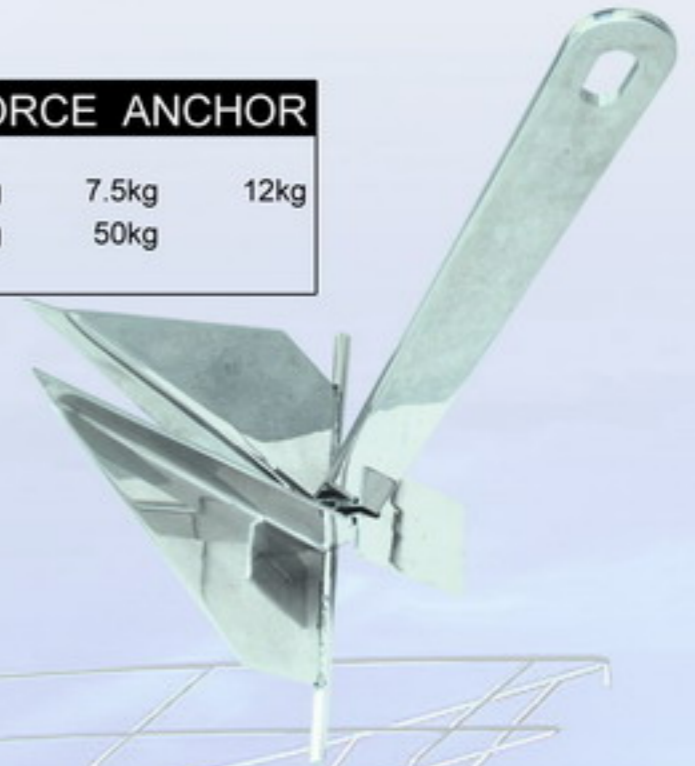

## MARINE HARDWARE

Material: AISI316  
Finish : Mirror polished

TS-MA-01 BRUCE ANCHOR				
1kg	2kg	2.5kg	3kg	5kg
7.5kg	10kg	15kg	20kg	25kg
30kg	50kg			

TS-MA-02 DELTA ANCHOR				
5kg	7kg	9kg	10kg	12kg
16kg	22kg	27kg		

TS-MA-03 PLOUGH ANCHOR				
2kg	5kg	7kg	10kg	12kg
15kg	22kg	27kg	50kg	

TS-MA-04 DANFORCE ANCHOR				
1.5kg	2.5kg	5.5kg	7.5kg	12kg
15kg	20kg	30kg	50kg	

TS-MA-05 FOLDING ANCHOR			
0.7kg	1.5kg	2.5kg	3.2kg
4kg	6kg	7kg	8kg
10kg	12kg	16kg	